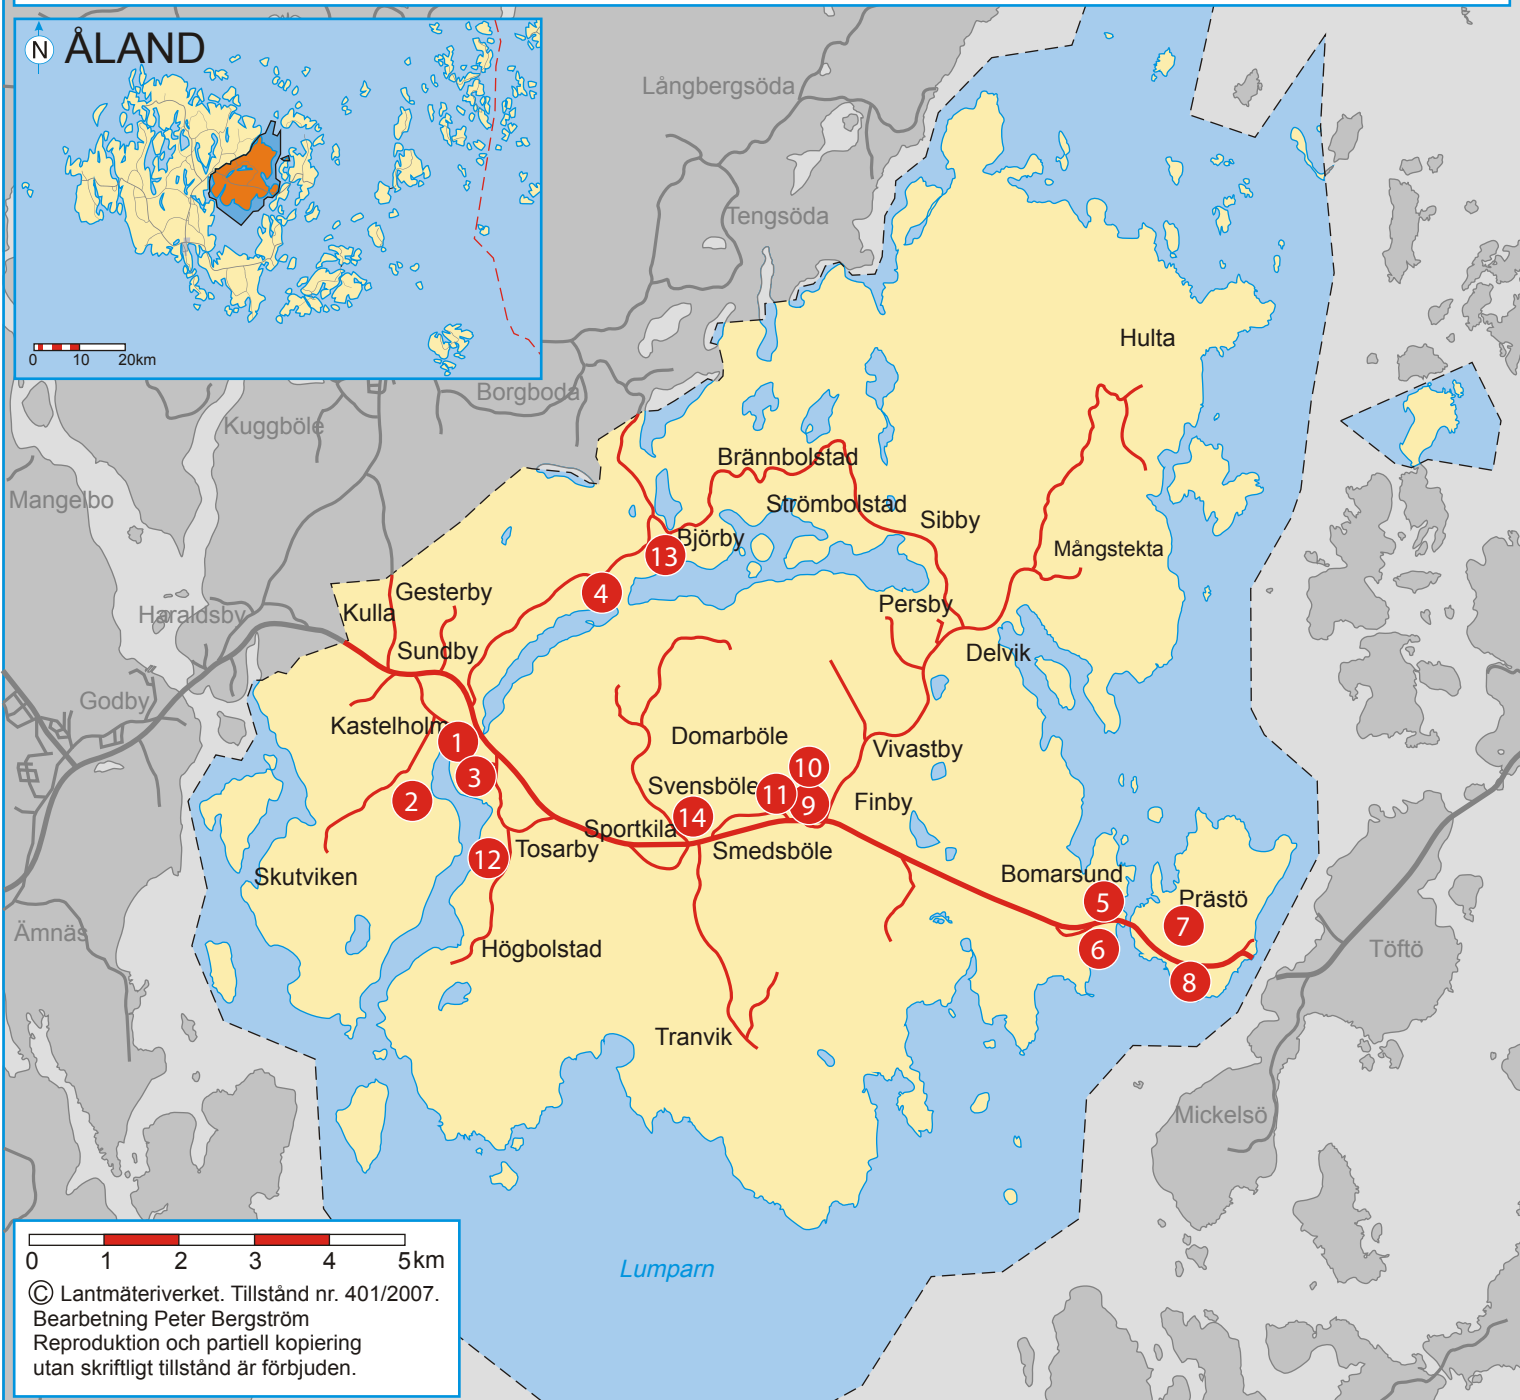

# SUND

1. Kastelholms slott
2. Golfbana
3. Jan Karlsgården
4. Sunds kyrka
5. Bomarsund
6. Badplats
7. Historisk begravningsplats
8. Prästö Telegraf, Museum
9. Bibliotek
10. Skola
11. Servicehus för äldre
12. Daghem
13. Kommunkontor
14. Återvinningscentral